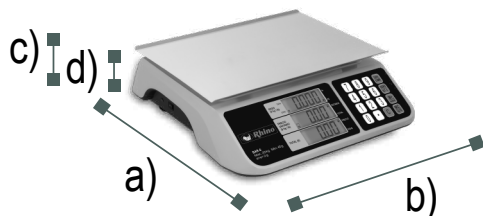

Función de conteo de piezas

SERVICIO Y REFACCIONES DISPONIBLES
Contamos con una red de centros de servicio en toda la república: rhino.mx/servicio.html

Distribuido por:
Contacto:
Tel :