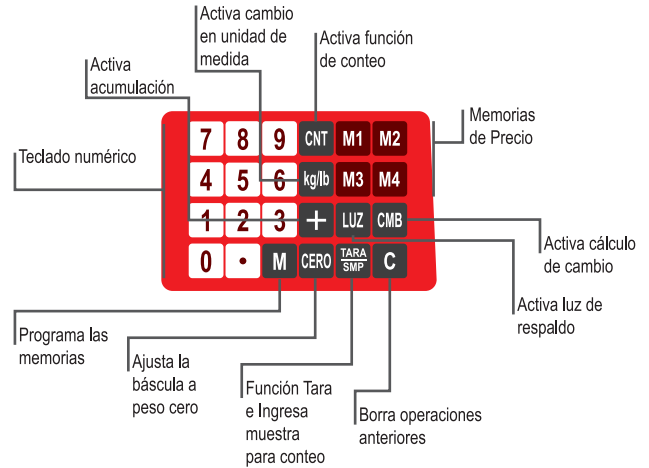

Báscula Electrónica Multifunciones

Electronic Price Computing Scale

Modelo: VINS-30

Pantallas De Peso
Precio Y Total

BENEFICIOS

Agilice sus ventas - Con 4 memorias de acceso directo en el teclado para los productos más vendidos.

Calcule sus cuentas de manera clara y sencilla - Gracias a la función de acumulación de transacciones, no requiere usar calculadora.

Máximo control de sus inventarios - Función de conteo de piezas.

Totalmente portátil - Fácil de transportar con su diseño compacto y ligero, además cuenta con 200 horas de duración en su batería recargable.

Máxima visibilidad - Cuenta con pantallas de cristal líquido con iluminación integrada y un teclado más grande.

Calcula peso neto - Con la función de TARA, restaras el peso del recipiente en dónde se coloca la mercancía, obteniendo así el peso neto del producto.

Protección contra líquidos, polvo y suciedad - Incluye una mica transparente desmontable que le ayudará a mantener su equipo limpio por más tiempo.

Cuenta con Garantía de 6 meses contra cualquier defecto de fabricación.