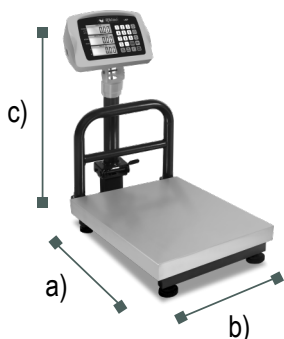

80 kg / 10 g

Capacidad Máxima / División Mínima

Báscula Electrónica de Plataforma / BP-80

Electronic Platform Scale

BENEFICIOS

Haga su negocio más eficiente - Con la función de Peso, Precio y Total, obtenga un pesaje preciso en cada momento con la báscula de plataforma para recibo de mercancía o para despacho de ventas con sistema plegable.

100% visibilidad en cualquier tipo de iluminación - Cuenta con 6 pantallas de cristal líquido con iluminación integrada.

Función de TARA por teclado - Obtenga el peso neto de su mercancía con solo ingresar el peso de la tarima o contenedor.

Cuenta con un año de garantía - Contra cualquier defecto de fabricación.

ESPECIFICACIONES TÉCNICAS

Modelo	BP-80
Capacidad	80 kg
División mínima	10 g
Material del plato	Acero inoxidable
Medidas del plato	30 x 40 cm
Entrada de corriente	110~240 Vca 6Vcc / 500 mA
Batería recargable	4 Vcc
Clase	Media III

DIMENSIONES

BP-80

- a) Profundidad: 54 cm
- b) Ancho: 30 cm
- c) Altura: 55 cm
- Peso: 7 kg

Pantallas para usuario y cliente

Función pesaje de animales

Función de conteo de piezas

Indicador con pantallas para usuario / cliente