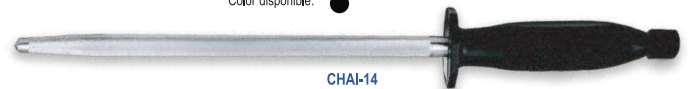

CADER-6AZ

CUCHILLO DESHUESADOR CURVO 6"

Colores disponibles: ● ● ●

CADEC-6A

CUCHILLO DESLONJADOR 6"

Colores disponibles: ● ● ●

CADES-6R

CUCHILLO CHEF 8", 10" y 12"

Colores disponibles: ○ ● ● ● ●

CACHE-8V

HACHUELA 6" y 8"

Colores disponibles: ● ● ●

CACHU-6AZ

CUCHILLO PARA PAN 10"

Color disponible: ○

CAPA-10B

CHAIRA PARA CUCHILLOS 14"

Color disponible: ●

CHAI-14

CUCHILLO CECINERO 18"

Color disponible: ●

CACE-18R

Distribuido por:

Contacto: